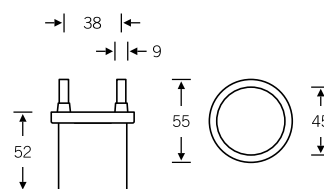

FSB ASL® bouwpakket

Deurknoppen voor wederzijdse schroefbevestiging

- Aluminium
- Roestvrij staal
- Brons

23 0828 

23 0828 03400
(doorgaande bevestiging)

23 0829 

23 0829 03400
(doorgaande bevestiging)

Aluminium $\varnothing = 50$ mm
Roestvrij staal $\varnothing = 55$ mm
Brons $\varnothing = 50$ mm